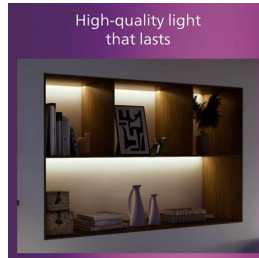

PHILIPS

Magneos-taklampe,
20 W, 286 mm

Taklamper

2700 K

Hvit

8719514328754

Komfortabelt LED-lys som er skånsomt for øynene

Philips LED Slim Downlight gir en naturlig lyseffekt for bruk til allmennbelysning. Armaturen er slank og elegant og utformet for rom med lav takhøyde, og skaper en deilig atmosfære hvor som helst i hjemmet. Kort sagt: behagelig lys som er skånsomt for øynene.

Eyecomfort

Dårlig innelysning kan belaste øynene. Vi tilbringer stadig med tid innendørs, og derfor er det mer viktig enn noen gang å belyse hjemmet riktig. Våre produkter streber etter å samsvare med EyeComforts strenge kriterier for blant annet flimmer, strobing, blending, fargegjengivelse og dimme-effekter. Philips LED-lyspærer gir like god og komfortabel belysning gjennom hele livssyklusen, med konsekvent kvalitet, lysmengde og farge i mer en ti år. Skift til en belysning som tar vare på øynene dine – de vil takke deg.

Metall i høy kvalitet

Slitesterkt og tiltalende metallmateriale for et markant utseende.

Lang levetid opptil 25 000 timer

Philips LED-teknologi forlenger produktets levetid opptil 25 000 timer

Spesifikasjoner