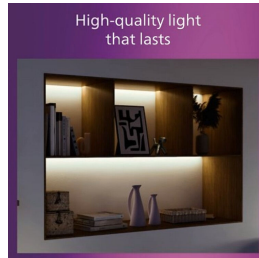

PHILIPS

Magneos-taklampe,
12 W, 210 mm

Taklamper

2700 K

Svart

8719514328693

Komfortabelt LED-lys som er skånsomt for øynene

Philips LED Slim Downlight gir en naturlig lyseffekt for bruk til allmennbelysning. Armaturen er slank og elegant og utformet for rom med lav takhøyde, og skaper en deilig atmosfære hvor som helst i hjemmet. Kort sagt: behagelig lys som er skånsomt for øynene.

Eyecomfort

Dårlig innelysning kan belaste øynene. Vi tilbringer stadig med tid innendørs, og derfor er det mer viktig enn noen gang å belyse hjemmet riktig. Våre produkter streber etter å samsvare med EyeComforts strenge kriterier for blant annet flimmer, strobing, blanding, fargegjengivelse og dimme-effekter. Philips LED-lyspærer gir like god og komfortabel belysning gjennom hele livssyklusen, med konsekvent kvalitet, lysmengde og farge i mer en ti år. Skift til en belysning som tar vare på øynene dine – de vil takke deg.

Metall i høy kvalitet

Slitesterkt og tiltalende metallmateriale for et markant utseende.

Lang levetid opptil 25 000 timer

Philips LED-teknologi forlenger produktets levetid opptil 25 000 timer

Spesifikasjoner