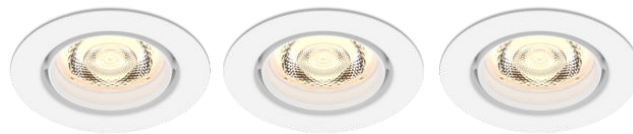

PHILIPS

Innfelt Planet-
lampe

Downlights

2200–2700 K

White

Kan dimmes

8719514328631

Jo mer du dimmer, desto varmere blir lyset.

Skap den perfekte atmosfæren med Philips LED WarmGlow innfelte spotter som kan dimmes. Jo mer du demper, desto varmere blir lyset.

Spesifikasjoner

Lyskildens egenskaper

- Bruksområde: Innendørs

Design og utseende

Ekstra funksjon/tilbehør følger med.

- Justerbart spothode: Ja
- Kan dimmes med fjernkontroll: Nei
- Integrert LED: Ja
- Fjernbetjening inkludert: Nei

Lysegenskaper

- Lysvinkel: 36 grad(er)
- Fargekonsistens: 5 SDCM
- Fargegjengivelsesindeks (CRI): 80

Tekniske spesifikasjoner

- Levetid på opptil: 25 000 time(r)
- Diameter: 92 mm
- Lysarmaturens totale lyseffekt: 500
- Lysfarge: 2200–2700
- Strømnett: AC 220–240
- Dimmbar lysarmatur: Ja
- LED: Ja
- Lyspære følger med: 6
- IP-klasse: IP20
- Beskyttelsesklasse: Klasse II