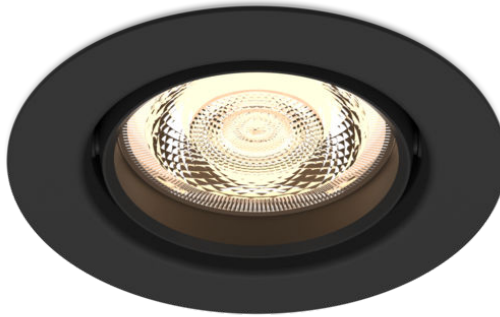

PHILIPS

Innfelt Planet-
lampe

Downlights

2200–2700 K

Svart

Kan dimmes

8719514328617

Jo mer du dimmer, desto varmere blir lyset.

Skap den perfekte atmosfæren med Philips LED WarmGlow innfelte spotter som kan dimmes. Jo mer du demper, desto varmere blir lyset.

Spesifikasjoner

Lyskildens egenskaper

- Bruksområde: Innendørs

Design og utseende

Ekstra funksjon/tilbehør følger med.

- Justerbart spothode: Ja
- Kan dimmes med fjernkontroll: Nei
- Integrert LED: Ja
- Fjernbetjening inkludert: Nei

Lysegenskaper

- Lysvinkel: 36 grad(er)
- Fargekonsistens: 5 SDCM
- Fargegjengivelsesindeks (CRI): 80

Diverse

- Spesielt designet for: Soverom, Stue, Spisestue, Kjøkken, Hjemmekontor
- Stil: Moderne
- Type: Downlights
- EyeComfort: Ja
- Ekstrafunksjoner: Kan dimmes

Andre egenskaper

- Strøm til lyskilden: 33 mA
- Effektivitet: 71 lm/W