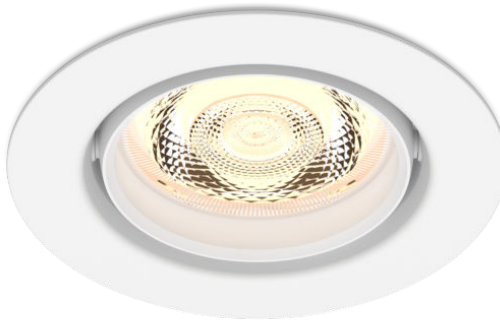

PHILIPS

Innfelt Planet-
lampe

Downlights

2200–2700 K

White

Kan dimmes

8719514328594

Jo mer du dimmer, desto varmere blir lyset.

Skap den perfekte atmosfæren med Philips LED WarmGlow innfelte spotter som kan dimmes. Jo mer du demper, desto varmere blir lyset.

Spesifikasjoner

Lyskildens egenskaper

- Bruksområde: Innendørs

Design og utseende

Ekstra funksjon/tilbehør følger med.

- Justerbart spothode: Ja
- Kan dimmes med fjernkontroll: Nei
- Integrert LED: Ja
- Fjernbetjening inkludert: Nei

Lysegenskaper

- Lysvinkel: 36 grad(er)
- Fargekonsistens: 5 SDCM
- Fargegjengivelsesindeks (CRI): 80

Diverse

- Spesielt designet for: Soverom, Stue, Spisestue, Kjøkken, Hjemmekontor
- Stil: Moderne
- Type: Downlights
- EyeComfort: Ja
- Ekstrafunksjoner: Kan dimmes

Andre egenskaper

- Strøm til lyskilden: 33 mA
- Effektivitet: 71 lm/W