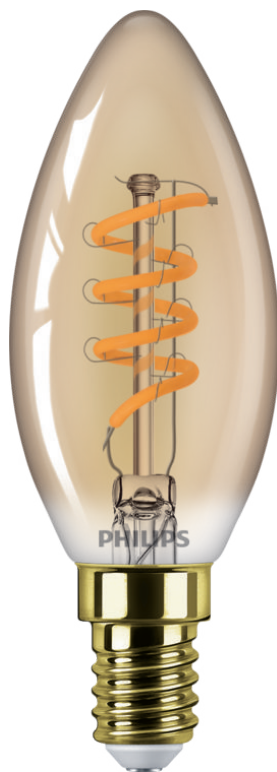

PHILIPS

Glødemignon, ravgul,
15 W, B35, E14

LED

1800 K

136 lm

15 000 timer

Dimming

8719514315976

Toppmoderne LED for hjemmet

Denne Philips LED-lyskilden sørger for et vakkert, ekstra varmt lys, en svært lang levetid og umiddelbare og betydelige energibesparelser. Med samme fargetemperatur som en flamme er denne lyskilden det perfekte valget for å skape en koselig stemning.

"Denne vakre lampen med synlig glødetråd tilfører stil og nostalgi i ethvert rom. Ser bra ut både på- og avslått."

Spesifikasjoner

Lyskildens egenskaper

- Bruksområde: Innendørs
- Form: Ikke retningsbestemt mignon
- Sokkel: E14
- Kan dimmes: Ja
- Lyspæremateriale: Glass

Lyskildens mål

- Høyde: 9,5 cm
- Bredd: 3,6 cm

Design og utseende

- Materiale: Glass

Holdbarhet

- Antall brytersykluser: 20 000
- Nominell levetid: 15 000 time(r)

Miljøet

- Disposal of the product: På slutten av (den økonomiske) levetiden må produktet avhendes i henhold til lokale regler og ikke kastes sammen med vanlig husholdningsavfall. Korrekt avhending av produktet bidrar til å forhindre mulige negative konsekvenser for miljøet og menneskers helse.