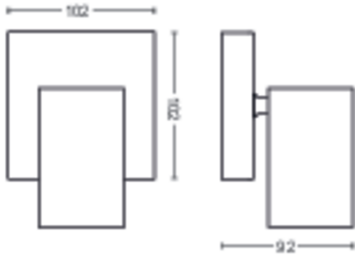

PHILIPS

Kosipo-spotlys til
tak/vegg

Spotlys til tak og vegger

Ingen lyspære

Svart

50591/30/PN