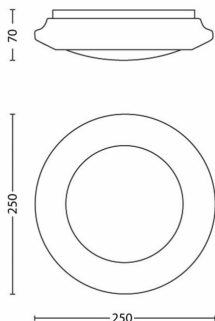

PHILIPS

Cinnabar-taklampe,
6 W

Taklamper

2700 K

Hvit

33361/31/16