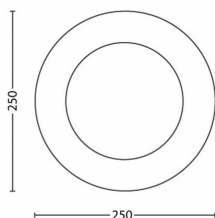

PHILIPS

Cinnabar-taklampe,
6 W

Taklamper

2700 K

Hvit

33361/31/16