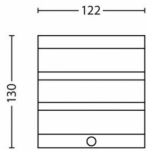

PHILIPS

Calgary-
vegglampe, 3,5 W

myGarden

2700 K

Inox

Vanntett

17315/47/16