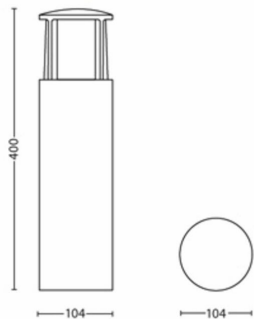

Nyt en vakkert opplyst hage

Philips Stock LED-utendørsøylen er formstøpt i slitesterk aluminium i antrasittgrått. Den er formet som en lanterne og sørger for 360 graders lysfordeling som lyser opp traséer og andre uterom med rikelig med varmhvit lys.

Bærekraftige belysningsløsninger

- Energibesparende
- LED-lyskilde av høy kvalitet
- Lang driftstid opptil 25 år
- Varmhvitt lys
- Philips tilbyr fem års garanti på LED-modulen og driveren

Laget til bruk i hagen din

- IP44 – værbestandig