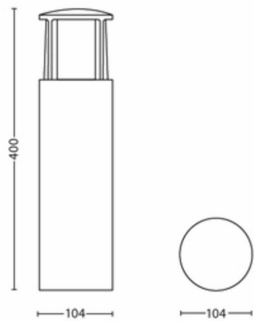

Nyt en vakkert opplyst hage

Philips Stock LED-utendørsøylen er formstøpt i slitesterk aluminium i antrasittgrått. Den er formet som en lanterne og sørger for 360 graders lysfordeling som lyser opp traséer og andre uterom med rikelig med varmhvit lys.

Bærekraftige belysningsløsninger

- Energibesparende
- LED-lyskilde av høy kvalitet
- Lang driftstid opptil 25 år
- Varmhvitt lys
- Philips tilbyr fem års garanti på LED-modulen og driveren

Laget til bruk i hagen din

- IP44 – værbestandig