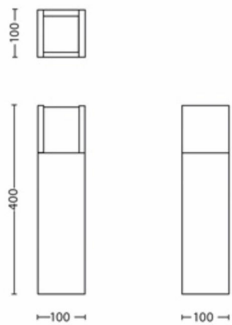

Nyt en vakkert opplyst hage

Philips Arbour LED-sokkellys i antrasittgrått i en formstøpt og slitesterkt aluminiumsholder. Den geniale utformingen gjør at lyset kaster fra seg et diffust varmhvit lys som lyser opp traséer og andre uterom.

Bærekraftige belysningsløsninger

- Energibesparende
- LED-lyskilde av høy kvalitet
- Lang driftstid opptil 25 år
- Varmhvitt lys
- Philips tilbyr fem års garanti på LED-modulen og driveren

Laget til bruk i hagen din

- IP44 – værbestandig