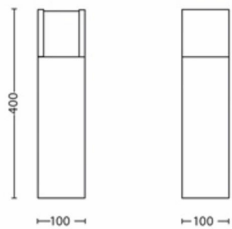

Nyt en vakkert opplyst hage

Philips Arbour LED-sokkellys i antrasittgrått i en formstøpt og slitesterkt aluminiumsholder. Den geniale utformingen gjør at lyset kaster fra seg et diffust varmhvit lys som lyser opp traséer og andre uterom.

Bærekraftige belysningsløsninger

- Energibesparende
- LED-lyskilde av høy kvalitet
- Lang driftstid opptil 25 år
- Varmhvitt lys
- Philips tilbyr fem års garanti på LED-modulen og driveren

Laget til bruk i hagen din

- IP44 – værbestandig