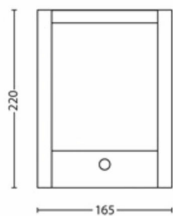

Alltid lys når du kommer hjem

Philips Arbour LED-utendørsvegglampen rammer inn lyskilden og er formstøpt i slitesterk aluminium i antrasittgrått og har en bevegelsessensor. Lampen lyser opp utendørsområdet med varmhvit lys.

Bærekraftige belysningsløsninger

- Energibesparende
- LED-lyskilde av høy kvalitet
- Lang driftstid opptil 25 år
- Varmhvit lys
- Philips tilbyr fem års garanti på LED-modulen og driveren

Laget til bruk i hagen din

- Praktisk og sikker, bevegelsessensor følger med
- IP44 – værbestandig