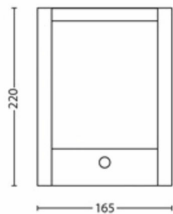

Alltid lys når du kommer hjem

Philips Arbour LED-utendørsvegglampen rammer inn lyskilden og er formstøpt i slitesterk aluminium i antrasittgrått og har en bevegelsessensor. Lampen lyser opp utendørsområdet med varmhvit lys.

Bærekraftige belysningsløsninger

- Energibesparende
- LED-lyskilde av høy kvalitet
- Lang driftstid opptil 25 år
- Varmhvit lys
- Philips tilbyr fem års garanti på LED-modulen og driveren

Laget til bruk i hagen din

- Praktisk og sikker, bevegelsessensor følger med
- IP44 – værbestandig