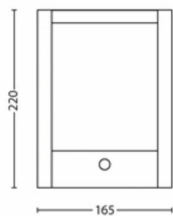

Alltid lys når du kommer hjem

Philips Arbour LED-utendørsvegglampen rammer inn lyskilden og er formstøpt i slitesterk aluminium i antrasittgrått og har en bevegelsessensor. Lampen lyser opp utendørsområdet med varmhvit lys.

Bærekraftige belysningsløsninger

- Energibesparende
- LED-lyskilde av høy kvalitet
- Lang driftstid opptil 25 år
- Varmhvitt lys
- Philips tilbyr fem års garanti på LED-modulen og driveren

Laget til bruk i hagen din

- Praktisk og sikker, bevegelsessensor følger med
- IP44 – værbestandig