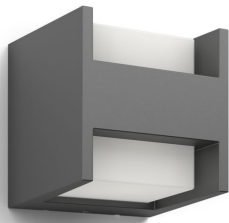

PHILIPS

Arbour-
vegglampe, 4,5 W

myGarden

2700 K

Antrasitt

Vanntett

16459/93/16