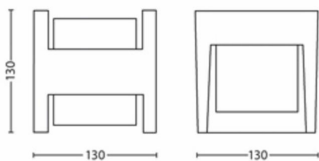

Laget til bruk i hagen din

- IP44 – værbestandig