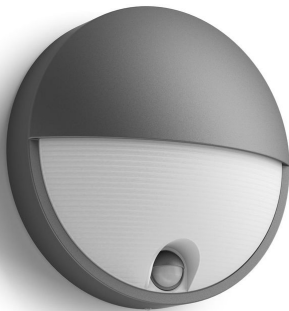

PHILIPS

Capricorn-
vegglampe, 5,5 W

myGarden

2700 K

Antrasitt

Sensor, vanntett

16456/93/16

Alltid lys når du kommer hjem

Denne runde Philips Capricorn LED-utendørsvegglampen er formstøpt i slitesterk aluminium i antrasittgrå farge og har en bevegelsessensor for din sikkerhet. Halvmåneutformingen gjør at uteområder lyses opp med varmhvitt lys.

- Praktisk og sikker, bevegelsessensor følger med
- IP44 – værbestandig

Høydepunkter

Energibesparende

Sammenlignet med tradisjonelle lyskilder sparer den energibesparende lampen fra Philips energi, noe som hjelper deg med å spare penger på strømregningene og gjøre din del for miljøet.