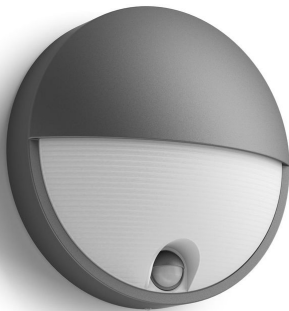

PHILIPS

Capricorn-
vegglampe, 5,5 W

myGarden

2700 K

Antrasitt

Sensor, vanntett

16456/93/16

Alltid lys når du kommer hjem

Denne runde Philips Capricorn LED-utendørsvegglampen er formstøpt i slitesterk aluminium i antrasittgrå farge og har en bevegelsessensor for din sikkerhet. Halvmåneutformingen gjør at uteområder lyses opp med varmhvit lys.

- Praktisk og sikker, bevegelsessensor følger med
- IP44 – værbestandig

Høydepunkter

Energibesparende

Sammenlignet med tradisjonelle lyskilder sparer den energibesparende lampen fra Philips energi, noe som hjelper deg med å spare penger på strømregningene og gjøre din del for miljøet.