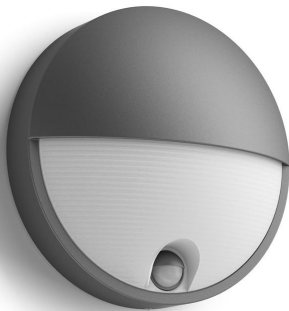

PHILIPS

Capricorn-
vegglampe, 5,5 W

myGarden

2700 K

Antrasitt

Sensor, vanntett

16456/93/16

Alltid lys når du kommer hjem

Denne runde Philips Capricorn LED-utendørsvegglampen er formstøpt i slitesterk aluminium i antrasittgrå farge og har en bevegelsessensor for din sikkerhet. Halvmåneutformingen gjør at uteområder lysenes opp med varmhvitt lys.

- Praktisk og sikker, bevegelsessensor følger med
- IP44 – værbestandig

Høydepunkter

Energibesparende

Sammenlignet med tradisjonelle lyskilder sparer den energibesparende lampen fra Philips energi, noe som hjelper deg med å spare penger på strømregningene og gjøre din del for miljøet.