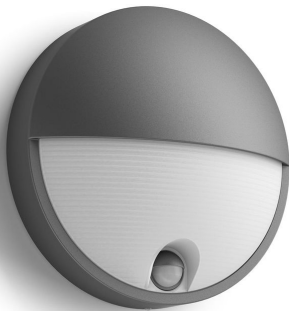

# PHILIPS

Capricorn-  
vegglampe, 5,5 W

myGarden

2700 K

Antrasitt

Sensor, vanntett

16456/93/16

## Alltid lys når du kommer hjem

Denne runde Philips Capricorn LED-utendørsvegglampen er formstøpt i slitesterk aluminium i antrasittgrå farge og har en bevegelsessensor for din sikkerhet. Halvmåneutformingen gjør at uteområder lysenes opp med varmhvitt lys.