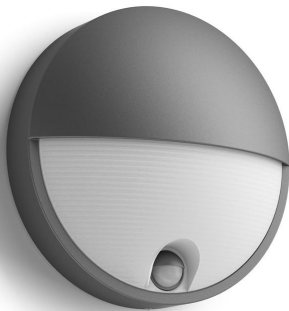

# PHILIPS

Capricorn-  
vegglampe, 5,5 W

myGarden

2700 K

Antrasitt

Sensor, vanntett

16456/93/16

## Alltid lys når du kommer hjem

Denne runde Philips Capricorn LED-utendørsvegglampen er formstøpt i slitesterk aluminium i antrasittgrå farge og har en bevegelsessensor for din sikkerhet. Halvmåneutformingen gjør at uteområder lyses opp med varmhvit lys.