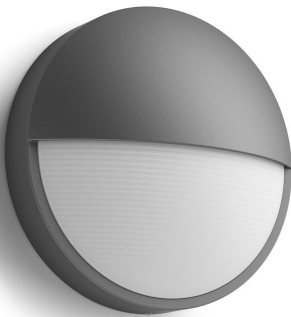

# PHILIPS

Capricorn-  
vegglampe, 5,5 W

myGarden

2700 K

Antrasitt

Vanntett

16455/93/16

## Nyt en vakkert opplyst hage

Denne runde Philips Capricorn LED-utendørsvegglampen er formstøpt i slitesterk aluminium i en lekker antrasittgrå farge. Den elegante halvmåneutformingen lyser opp uteområder med varmhvitt lys.