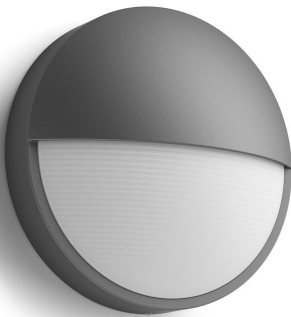

PHILIPS

Capricorn-
vegglampe, 5,5 W

myGarden

2700 K

Antrasitt

Vanntett

16455/93/16

Nyt en vakkert opplyst hage

Denne runde Philips Capricorn LED-utendørsvegglampen er formstøpt i slitesterk aluminium i en lekker antrasittgrå farge. Den elegante halvmåneutformingen lyser opp uteområder med varmhvitt lys.

Bærekraftige belysningsløsninger