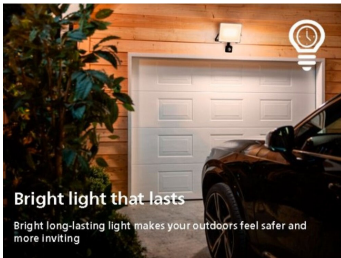

Ultra-efficiënt

Verbruikt ten minste 50% minder energie in vergelijking met gelijksoortige, standaard LED-lampen van Philips.