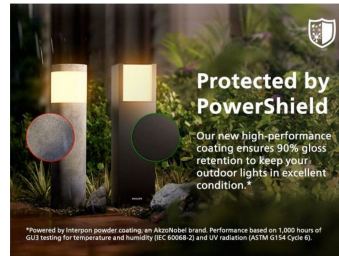

Duurzaam design

Beschermd door PowerShield Om je buitenlampen in topconditie te houden, gebruiken we een hoogwaardige poedercoating van Interpon, een merk van AkzoNobel. Deze coating is sterker dan traditionele verfproducten en beschermt tegen verbleken, krassen, deuken en roest. Zo blijven je lampen mooi en gaan ze langer mee.