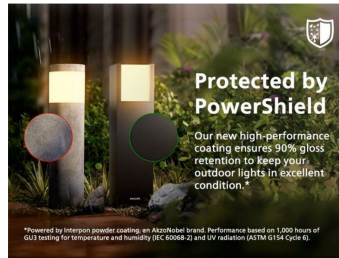

Duurzaam design

Beschermd door PowerShield Om je buitenlampen in topconditie te houden, gebruiken we een hoogwaardige poedercoating van Interpon, een merk van AkzoNobel. Deze coating is sterker dan traditionele verfproducten en beschermt tegen verbleken, krassen, deuken en roest. Zo blijven je lampen mooi en gaan ze langer mee.