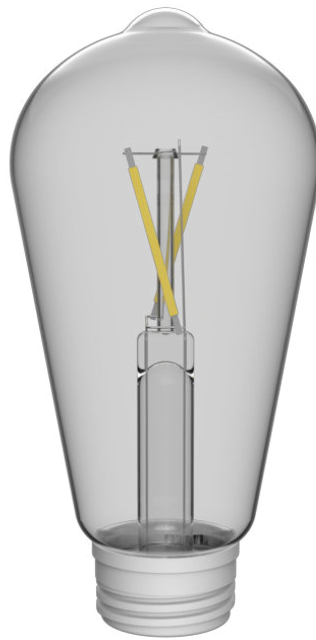

# PHILIPS

Filament bulb ST64  
40K

UltraEfficient Solar

4000 K

Glas

Zonne-energie

8720169362000

## Met vervangbare lamp en batterijen, dus extra duurzaam

Deze Philips solar-lamp is speciaal ontworpen voor UltraEfficient buitenarmaturen.