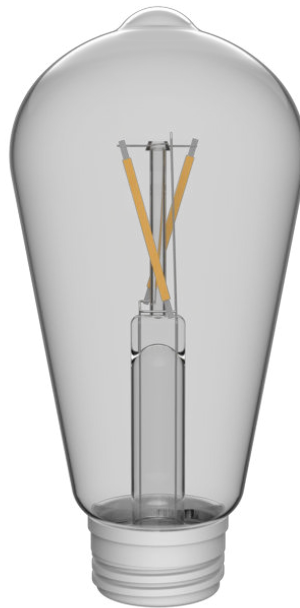

PHILIPS

Filament bulb ST64
27K

UltraEfficient Solar

2700 K

Glas

Zonne-energie

8720169361980

Met vervangbare lamp en batterijen, dus extra duurzaam

Deze Philips solar-lamp is speciaal ontworpen voor UltraEfficient buitenarmaturen.

Duurzame lichtoplossingen

- Lange levensduur tot wel 15.000 uur

Hoogwaardig licht

- Warmwit licht 2700 K

Kenmerken

Lange levensduur tot wel 15.000 uur

Specificaties

Design en afwerking

- Kleur: Glas
- Materiaal: Glas

Milieu

- Disposal of the product: Zorg ervoor dat je de lokale wetgeving volgt aan het einde van de (economische) levensduur van het product en gooi het niet weg bij het normale huishoudafval. Door het product op de juiste manier af te voeren, voorkom je mogelijk negatieve gevolgen voor het milieu en de menselijke gezondheid.

Opgenomen vermogen

- Vermogen: 2,5 W

Afmetingen en gewicht van product

- Nettogewicht: 0,04 kg
- Hoogte: 13 cm
- Lengte: 6 cm
- Breedte: 6 cm

Service

- Garantie: 2 jaar

Technische specificaties

- Levensduur tot: 15.000 hr
- Totale lichtstroom in lumen van armatuur: 500
- Lichtkleur: 2700
- Netspanning: DC 27
- Dimbare lamp: Nee
- Energieklasse meegeleverde lichtbron: B
- IP-classificatie: IP20
- Beschermingsklasse: Klasse III
- Aantal lichtbronnen: 1