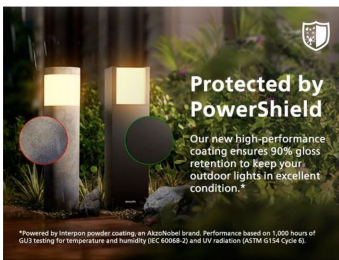

Duurzaam design

Beschermd door PowerShield Om je buitenlampen in topconditie te houden, gebruiken we een hoogwaardige poedercoating van Interpon, een merk van AkzoNobel. Deze coating is sterker dan traditionele verproducten en beschermt tegen verbleken, krassen, deuken en roest. Zo blijven je lampen mooi en gaan ze langer mee.