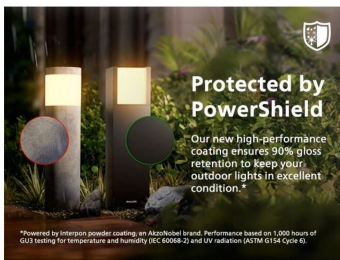

Duurzaam design

Beschermd door PowerShield Om je buitenlampen in topconditie te houden, gebruiken we een hoogwaardige poedercoating van Interpon, een merk van AkzoNobel. Deze coating is sterker dan traditionele verproducten en beschermt tegen verbleken, krassen, deuken en roest. Zo blijven je lampen mooi en gaan ze langer mee.