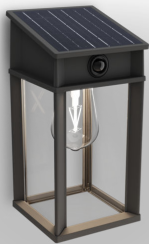

PHILIPS

Gerilamp
3,2 W

UltraEfficient Solar

4000 K

Zwart

Schemersensor; sensor; zonne-energie; solar; waterbestendig

8720169361843

Met vervangbare lamp en batterijen, dus extra duurzaam

De Philips Geri is een betrouwbare, duurzame lamp op zonne-energie; de lamp gaat extra lang mee dankzij de vervangbare lamp en batterijen en door de zonne-energie heb je minder energiekosten. Met de beschermende PowerShield-coating blijven je buitenlampen extra lang mooi.