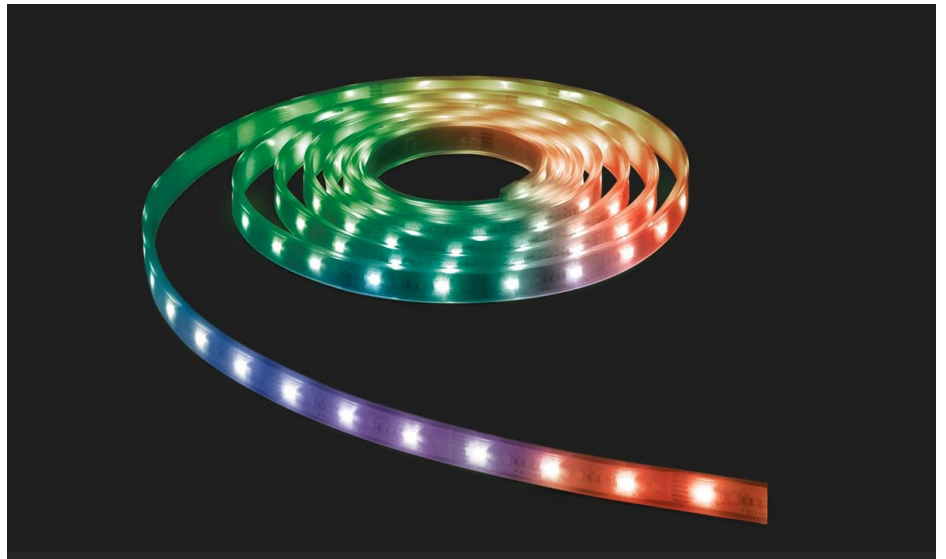

PHILIPS

LED strip van 5 m,
RGB

Lichtstrips

3500-6300 (RGB)K

Wit

Dimbaar;meerdere
kleurtemperaturen;afstandsbedi
ening;RGB-kleuren;instelbaar
wit

8720169361669

Creëer moeiteloos de gewenste sfeer met één druk op de knop

De Philips RGB + instelbaar wit LED strip biedt een uitstekende gebruikerservaring en geavanceerde functies voor dynamische verlichting.

Eenvoudige installatie

- Knip op maat

Gemakkelijk te ervaren

- Sla jouw favoriete modus op zodat je deze gemakkelijk kunt selecteren

Bediening

- Bedien meerdere lampen met één klik

Kenmerken

Knip op maat

Knip je lichtstrips eenvoudig op maat. De markeringen op de strip geven aan waar je kunt knippen.

Sla jouw favoriete modus op zodat je deze gemakkelijk kunt selecteren

Met de slimme afstandsbediening kun je meerdere plafond- en wandlampen bedienen zonder van je plaats te komen.

Specificaties

Lampkenmerken

- Beoogd gebruik: Binnen

Design en afwerking

- Kleur: White
- Materiaal: Kunststof