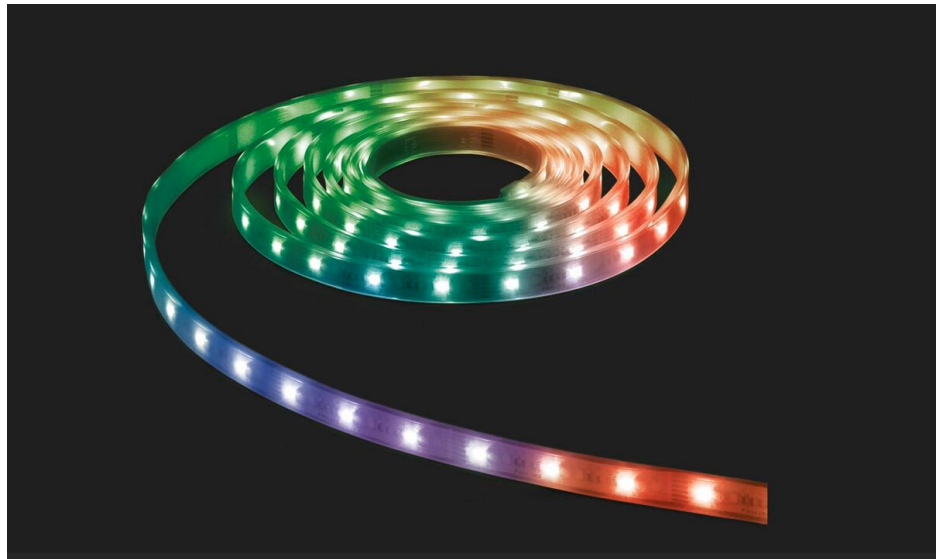

# PHILIPS

LED strip van 5 m,  
RGB

Lichtstrips

3500-6300 (RGB)K

Wit

Dimbaar;meerdere  
kleurtemperaturen;afstandsbedi  
ening;RGB-kleuren;instelbaar  
wit

8720169361669

## Creëer moeiteloos de gewenste sfeer met één druk op de knop

De Philips RGB + instelbaar wit LED strip biedt een uitstekende gebruikerservaring en geavanceerde functies voor dynamische verlichting.