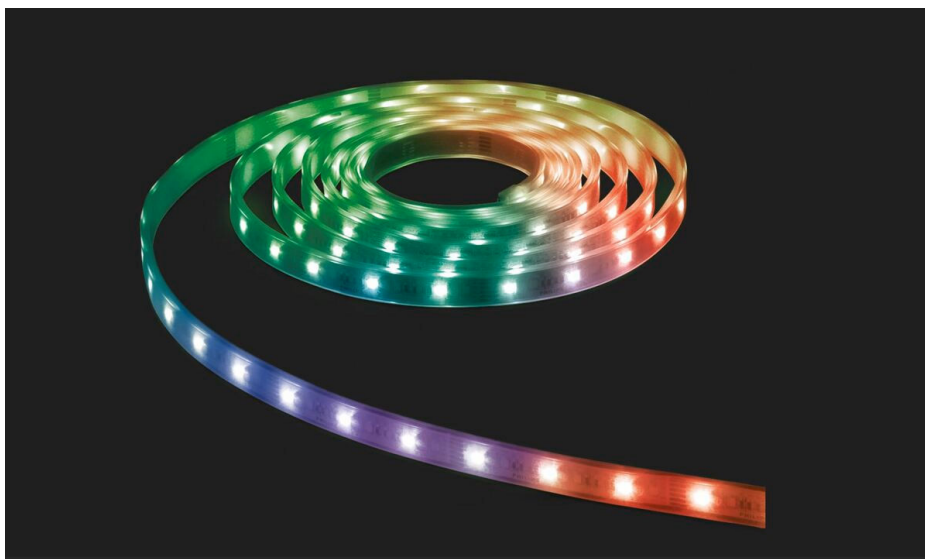

PHILIPS

LED strip van 5 m,
RGB

Lichtstrips

3500-6300 (RGB)K

Wit

Dimbaar;meerdere
kleurtemperaturen;afstandsbedi
ening;RGB-kleuren;instelbaar
wit

8720169361669

Creëer moeiteloos de gewenste sfeer met één druk op de knop

De Philips RGB + instelbaar wit LED strip biedt een uitstekende gebruikerservaring en geavanceerde functies voor dynamische verlichting.

Eenvoudige installatie

- Knip op maat

Gemakkelijk te ervaren

- Sla jouw favoriete modus op zodat je deze gemakkelijk kunt selecteren

Bediening

- Bedien meerdere lampen met één klik

Kenmerken

Knip op maat

Knip je lichtstrips eenvoudig op maat. De markeringen op de strip geven aan waar je kunt knippen.

Sla jouw favoriete modus op zodat je deze gemakkelijk kunt selecteren

Met de slimme afstandsbediening kun je meerdere plafond- en wandlampen bedienen zonder van je plaats te komen.

Specificaties

Lampkenmerken

- Beoogd gebruik: Binnen

Design en afwerking

- Kleur: White
- Materiaal: Kunststof