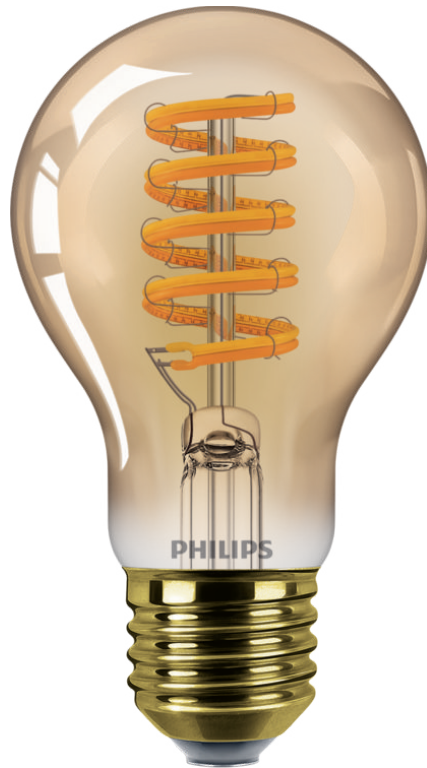

# PHILIPS

Filamentlamp amber  
50 W A60 E27

Led

2200-2700 K

640 lm

15.000 uur

Dimmen

8720169323438