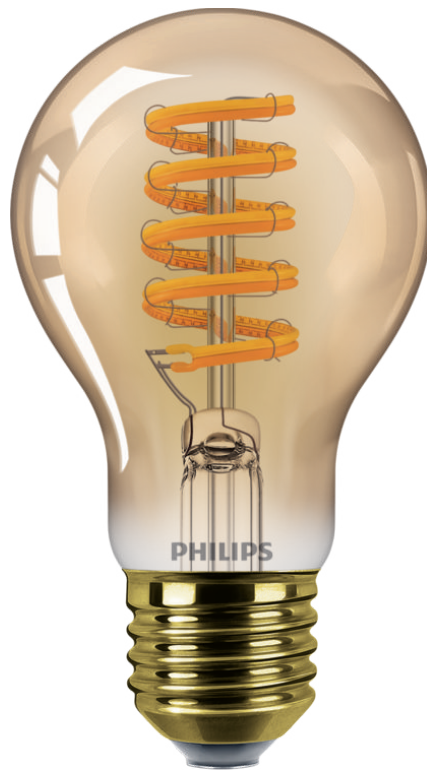

PHILIPS

Filamentlamp amber
50 W A60 E27

Led

2200-2700 K

640 lm

15.000 uur

Dimmen

8720169323438

- Ziet er goed uit, aan én uit

Kenmerken

Ziet er goed uit, aan én uit

"Deze prachtige lamp met zichtbaar filament geeft stijlen nostalgie aan iedere kamer. Altijd mooi om te zien, aan én uit. "

Specificaties

Lampkenmerken

- Beoogd gebruik: Binnen
- Lampvorm: Niet-richtbare lamp
- Fitting: E27
- Lampafwerking: Amber
- Dimbaar: Alleen met specifieke dimmers
- Bulb Material: Glas

Lampafmeting

- Hoogte: 10,8 cm
- Breedte: 6 cm