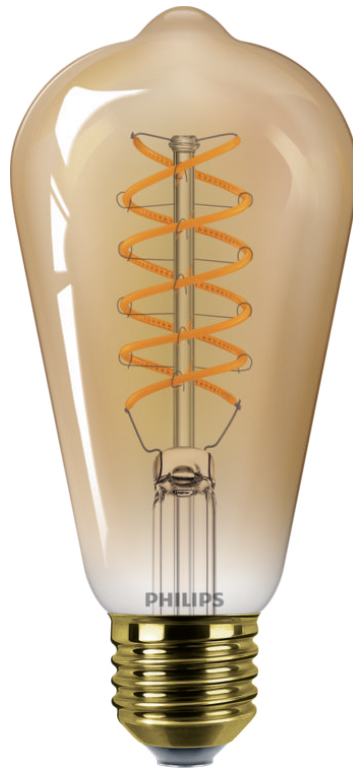

PHILIPS

Filamentlamp amber
50W ST64 E27

Led

2700 K

640,320,60 lm

15.000 uur

8720169323391

Ontworpen om gezien te worden, prachtige decoratieve lamp met meerdere helderheidsniveaus

Kenmerken

Ziet er goed uit, aan én uit

"Deze prachtige lamp met zichtbaar filament geeft stijlen nostalgie aan iedere kamer. Altijd mooi om te zien, aan én uit. "

Specificaties

Lampkenmerken

- Beoogd gebruik: Binnen
- Lampvorm: Niet-richtbare lamp
- Fitting: E27
- Lampafwerking: Amber
- Dimbaar: Nee
- Lampmateriaal: Glas

Lampafmeting

- Hoogte: 14 cm
- Breedte: 6,4 cm

Duurzaamheid

- Aantal schakelcycli: 20.000
- Nominale levensduur: 15.000 hr

Milieu

- Disposal of the product: Zorg ervoor dat je de lokale wetgeving volgt aan het einde van de (economische) levensduur van het product en gooi het niet weg bij het normale huishoudafval. Door het product op de juiste manier af te voeren, voorkom je mogelijk negatieve gevolgen voor het milieu en de menselijke gezondheid.

Lichtkenmerken

- Bundelhoek: 330 graden
- Kleurweergave-index (CRI): 80
- Kleurtemperatuur: 2700 K
- Nominale lichtstroom: 640, 320, 60 lm

Diversen

- EyeComfort: Ja
- LED-innovaties: EyeComfort

Andere eigenschappen