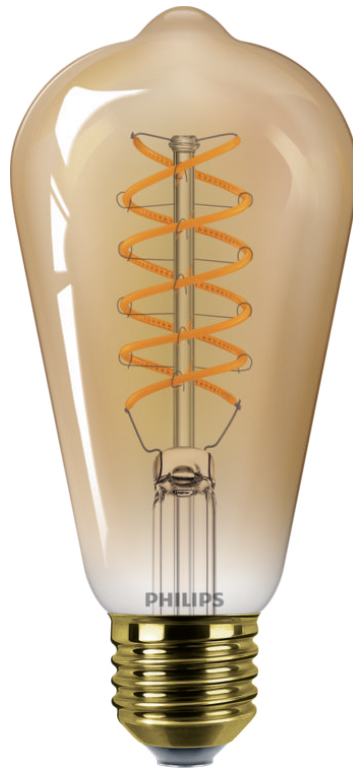

PHILIPS

Filamentlamp amber
50W ST64 E27

Led

2700 K

640,320,60 lm

15.000 uur

8720169323391

Ontworpen om gezien te worden, prachtige decoratieve lamp met meerdere helderheidsniveaus

Kenmerken

Ziet er goed uit, aan én uit

"Deze prachtige lamp met zichtbaar filament geeft stijlen nostalgie aan iedere kamer. Altijd mooi om te zien, aan én uit. "

Specificaties

Lampkenmerken

- Beoogd gebruik: Binnen
- Lampvorm: Niet-richtbare lamp
- Fitting: E27
- Lampafwerking: Amber
- Dimbaar: Nee
- Bulb Material: Glas

Lampafmeting

- Hoogte: 14 cm
- Breedte: 6,4 cm

Duurzaamheid

- Aantal schakelcycli: 20.000
- Nominale levensduur: 15.000 hr

Milieu

- Disposal of the product: Zorg ervoor dat je de lokale wetgeving volgt aan het einde van de (economische) levensduur van het product en gooi het niet weg bij het normale huishoudafval. Door het product op de juiste manier af te voeren, voorkom je mogelijk negatieve gevolgen voor het milieu en de menselijke gezondheid.

Lichtkenmerken

- Bundelhoek: 330 graden
- Kleurweergave-index (CRI): 80
- Kleurtemperatuur: 2700 K
- Nominale lichtstroom: 640, 320, 60 lm

Diversen

- EyeComfort: Ja
- LED-innovaties: EyeComfort

Andere eigenschappen