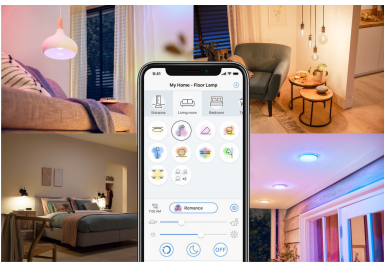

Slimme verlichting voor jouw dagelijkse leven

Zet jouw comfort en welzijn in de spotlights! Deze slimme spots hebben de standaard GU10-vorm waar je al bekend mee bent, maar de echte glazen lenzen zorgen voor een extra vleugje elegantie. Daarnaast bieden ze je iets dat allesbehalve standaard is: instelbaar wit licht voor al je voorkeuren en activiteiten. Stel koelwit licht in wanneer je dingen gedaan moet krijgen, of gezellig warmwit licht wanneer je wilt ontspannen; wat je maar wilt om je beste, meest comfortabele leven thuis te leiden. Dit alles plus bediening via je stem, de WiZ-afstandsbediening of de WiZ-app, of je nu thuis bent of niet. Philips Smart GU10-spots maken verbinding via je bestaande Wi-Fi. Er is geen extra hardware, netwerk of installatie nodig.

Eenvoudige installatie

- Gemakkelijk en rechtstreeks vanuit de doos te gebruiken

Slimme bediening

- Overall te bedienen via je smartphone.

Slimme functies

- Automatiseer je verlichting met timers
- Automatiseer je lampen. Werkt met Connected by WiZ producten

Lichtinstellingen

- Miljoenen kleuren en dynamische lichtinstellingen
- Koelwit licht

Vormfactor

- Gelijkmatige lichtverdeling

Kenmerken

Gemakkelijk en rechtstreeks vanuit de doos te gebruiken

WiZ werkt met jouw eigen wifirouter, dus je hebt geen extra toegangspunt nodig. Draai je nieuwe lamp in, download de WiZ app en klaar ben je!

Overall je lampen bedienen

Bedien je WiZ lampen met je smartphone, waar je ook bent. Ben je vergeten je lampen uit te doen toen je van huis ging? Geen probleem. De WiZ app is beschikbaar voor iOS en Android.