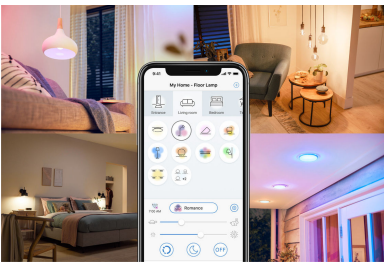

Overal je lampen bedienen

Bedien je WiZ lampen met je smartphone, waar je ook bent. Ben je vergeten je lampen uit te doen toen je van huis ging? Geen probleem. De WiZ app is beschikbaar voor iOS en Android.