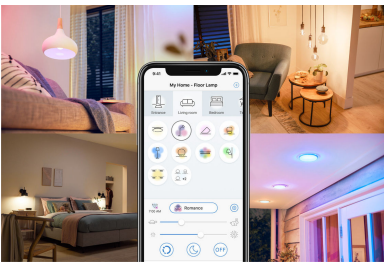

### Lichtinstellingen

- Miljoenen kleuren en dynamische lichtinstellingen
- Instelbaar warm- tot koelwit licht en voorgeprogrammeerde instellingen

## Gemakkelijk en rechtstreeks vanuit de doos te gebruiken

WiZ werkt met jouw eigen wifirouter, dus je hebt geen extra toegangspunt nodig. Draai je nieuwe lamp in, download de WiZ app en klaar ben je!

## Overal je lampen bedienen

Bedien je WiZ lampen met je smartphone, waar je ook bent. Ben je vergeten je lampen uit te doen toen je van huis ging? Geen probleem. De WiZ app is beschikbaar voor iOS en Android.