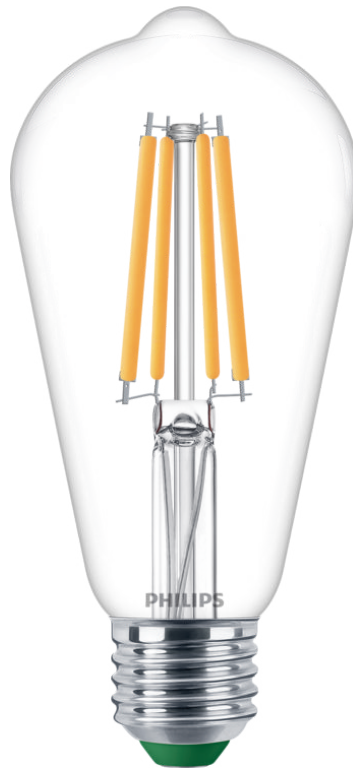

PHILIPS

Filamentlamp helder
60W ST64 E27

Ultra-efficiënt

2700 K

840 lm

50.000 uur

8720169202689

Heldere LED-verlichting met uitstekende lichtkwaliteit

Philips LED-lamp voor de verlichting van dagelijkse binnenactiviteiten. Je bespaart onmiddellijk energiekosten en hoeft de lamp minder vaak te vervangen, zonder dat dit ten koste gaat van de kwaliteit van jouw verlichting.

Lamp met lange levensduur - gaat tot 50 jaar mee

Met een levensduur van maximaal 50.000 uur heb je minder gedoe, omdat de lampen minder vaak hoeven te worden vervangen en geniet je meer dan 50 jaar van mooi licht.

Specificaties

Lampkenmerken

- Beoogd gebruik: Binnen
- Lampvorm: Niet-richtbare lamp
- Fitting: E27
- Type glas: Helder
- Lampafwerking: Helder
- Dimbaar: Nee
- Lampmateriaal: Glas

Lampafmeting

- Hoogte: 14 cm
- Breedte: 6,4 cm