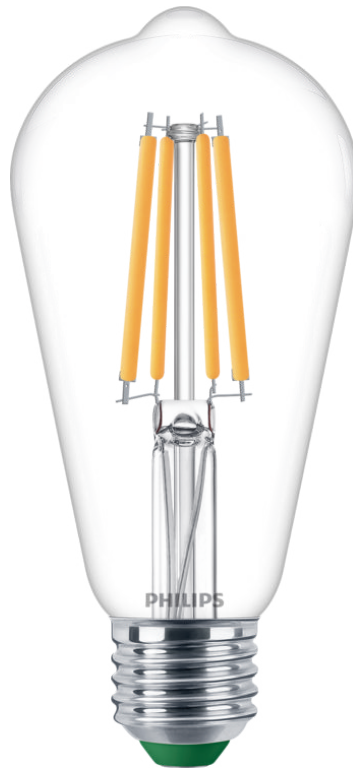

# PHILIPS

Filamentlamp helder  
60W ST64 E27

Ultra-efficiënt

2700 K

840 lm

50.000 uur

8720169202689

## Heldere LED-verlichting met uitstekende lichtkwaliteit

Philips LED-lamp voor de verlichting van dagelijkse binnenactiviteiten. Je bespaart onmiddellijk energiekosten en hoeft de lamp minder vaak te vervangen, zonder dat dit ten koste gaat van de kwaliteit van jouw verlichting.

## Lampafmeting

- Hoogte: 14 cm
- Breedte: 6,4 cm