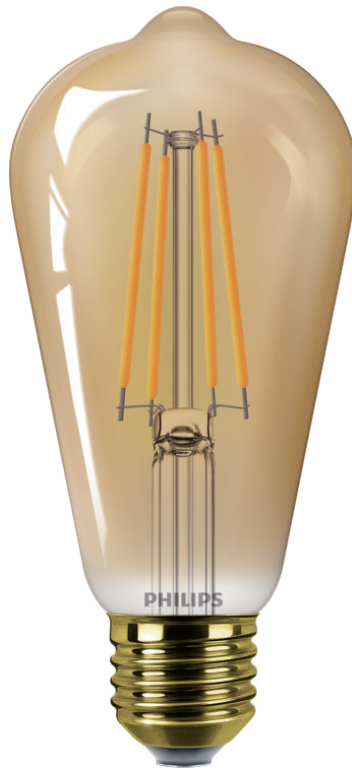

# PHILIPS

Filamentlamp amber  
25W ST64 E27

Led

1800K

250 lm

15.000 uur

8720169191396

### **Kies een eenvoudige vervanging voor uw oude lampen**

- Dezelfde vorm en formaat als de standaardgloeilamp