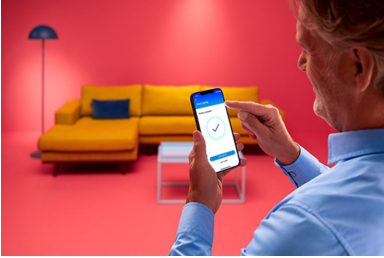

Slimme verlichting voor het dagelijkse leven

Geniet van meer comfort en gemak in het dagelijkse leven met deze slimme WiZ LED-lamp. Deze lamp geeft een zacht wit licht dat je via de app of met je stem naar elk gewenst niveau kunt dimmen. Je kunt timers instellen om je lampen in of uit te schakelen volgens jouw dag- of weekritme. Bovendien kun je ze op afstand bedienen als je van huis bent. WiZ lampen werken op je eigen wifinetwerk. Meer heb je niet nodig.

Eenvoudige installatie

- Slimme verlichtingsfuncties, eenvoudig te configureren

Slimme bediening

- Overall te bedienen via je smartphone.

Slimme functies

- Voorgeprogrammeerde welzijnsfuncties
- Configureer je lampen op basis van je eigen agenda

Lichtinstellingen

- Maak je eigen scènes met voorgeprogrammeerde dynamische lichtinstellingen.

Kenmerken

Directe installatie

Geniet meteen van de voordelen van slimme functies door je WiZ-lampen te koppelen met je WiFi-netwerk. Bedien de lampen eenvoudig als je weg bent van huis en stel een schema in zodat de lampen automatisch in- en uitgeschakeld worden. En je hoeft er geen extra hardware voor te installeren, zoals een hub of een gateway!

Overal je lampen bedienen

Bedien je apparaten met je smartphone, waar je ook bent. Heb je apparaten aan laten staan toen je van huis ging? Geen zorgen. De WiZ app is beschikbaar voor iOS en Android.

Voorgeprogrammeerde welzijnsfuncties