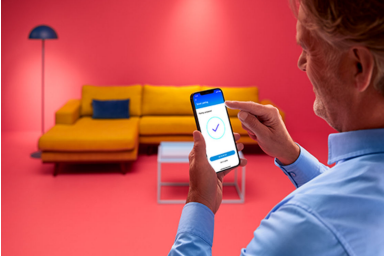

Kenmerken

Directe installatie

Geniet meteen van de voordelen van slimme functies door je WiZ-lampen te koppelen met je WiFi-netwerk. Bedien de lampen eenvoudig als je weg bent van huis en stel een schema in zodat de lampen automatisch in- en uitgeschakeld worden. En je hoeft er geen extra hardware voor te installeren, zoals een hub of een gateway!

Overal je lampen bedienen

Bedien je apparaten met je smartphone, waar je ook bent. Heb je apparaten aan laten staan toen je van huis ging? Geen zorgen. De WiZ app is beschikbaar voor iOS en Android.