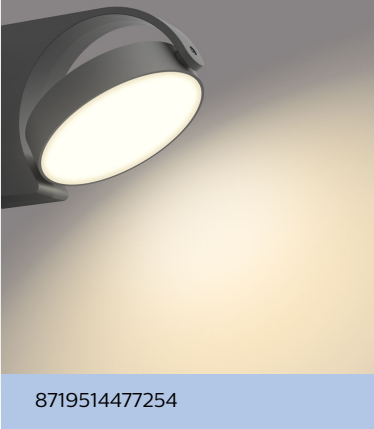

# PHILIPS

Mimosa wandlamp  
7W

Armaturen voor  
buitenverlichting

2700 K

Antraciet

Waterbestendig

8719514477254

## LED-lamp van hoge kwaliteit dat je eenvoudig in elke richting kunt laten schijnen

De Mimosa familie omvat wand- en vloerlampen in een gloednieuw ontwerp, waardoor je het licht in elke gewenste richting kunt laten schijnen. Mimosa lampen worden gemaakt van aluminium van hoge kwaliteit. De efficiënte LED-modules en betrouwbare elektronica garanderen een lange levensduur. Verkrijgbaar in warm- of koelwit licht.