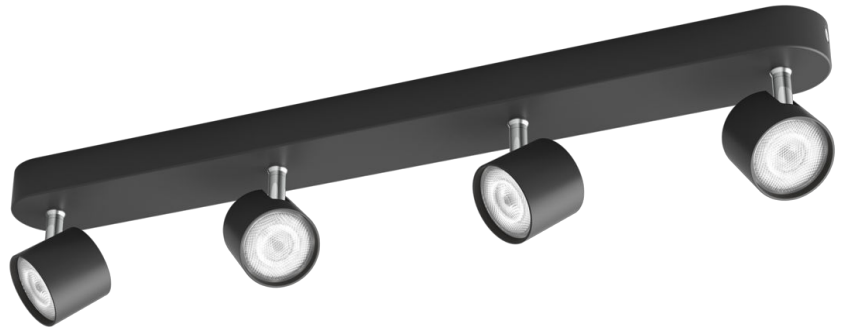

PHILIPS

Star plafond-/
wandspot, 4x

Plafond-/wandspots

2700 K

Zwart

Dimbaar; ClickFix

8719514435438

Accentueer jouw huis met licht

Deze Philips myLiving Star LED-spot heeft een tijdloze elegantie door de chromen arm en een behuizing met een grijze poedercoating. Met de Philips dimbare spot kan je gemakkelijk dimmen naar het juiste lichtniveau. Van functioneel helder voor alledaagse taken, naar een zachter licht voor ontspanning.

Kenmerken

Te bedienen met wanddimmers

Regel de helderheid van deze Philips lamp met een wanddimmer (niet meegeleverd) om de sfeer in de hele kamer te bepalen of om juist de mooiste plekjes in huis te verlichten.

LED-lamp van topkwaliteit

De LED-technologie die in deze Philips-lamp is geïntegreerd, is een unieke door Philips ontwikkelde oplossing. De lamp kan onmiddellijk worden ingeschakeld, biedt een optimale lichtopbrengst en brengt levendige kleuren in uw huis.