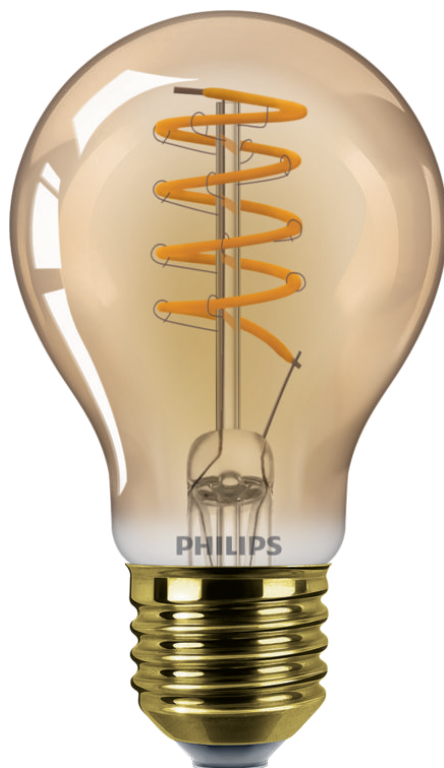

PHILIPS

Filamentlamp amber
25W A60 E27

Led

1800K

250 lm

15.000 uur

Dimmen

8719514315433

Ultramoderne LED- lamp voor in huis

LED-lampen van Philips geven prachtig, extra warm licht, gaan uitzonderlijk lang mee en zorgen onmiddellijk voor een grote energiebesparing. Dankzij de kleurtemperatuur die vergelijkbaar is met een vlam, is deze lamp ideaal voor het creëren van een gezellige sfeer.

Ziet er goed uit, aan én uit

"Deze prachtige lamp met zichtbaar filament geeft stijlen nostalgie aan iedere kamer. Altijd mooi om te zien, aan én uit."

Specificaties

Lampkenmerken

- Beoogd gebruik: Binnen
- Lampvorm: Niet-richtbare lamp
- Fitting: E27
- Dimbaar: Ja
- Lampmateriaal: Glas

Lampafmeting

- Hoogte: 10,6 cm
- Breedte: 6,1 cm

Design en afwerking

- Materiaal: Glas

Duurzaamheid

- Aantal schakelcycli: 20.000
- Nominale levensduur: 15.000 hr

Milieu

- Disposal of the product: Zorg ervoor dat je de lokale wetgeving volgt aan het einde van de (economische) levensduur van het product en gooi het niet weg bij het normale huishoudafval. Door het product op de juiste manier af te voeren, voorkom je mogelijk negatieve gevolgen voor het milieu en de menselijke gezondheid.