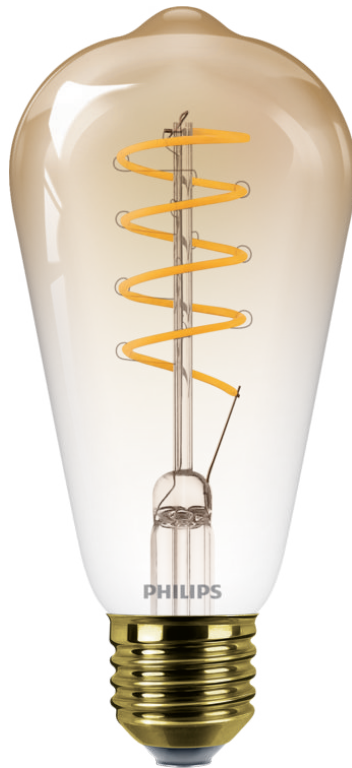

PHILIPS

Filamentlamp amber
gradient 25W ST19 E27

Led

1800K

250 lm

15.000 uur

Dimmen

8719514269590

Een unieke lamp

Philips LED-lampen geven een schitterend, warmwit licht, gaan uitzonderlijk lang mee en zorgen onmiddellijk voor een grote energiebesparing. De lamp heeft een pure en elegante vormgeving en is de perfecte vervanging voor matte traditionele lampen.

Ziet er goed uit, aan én uit

"Deze prachtige lamp met zichtbaar filament geeft stijl en nostalgie aan iedere kamer. Altijd mooi om te zien, aan én uit."

Specificaties

Lampkenmerken

- Beoogd gebruik: Binnen
- Lampvorm: Niet-richtbare lamp
- Fitting: E27
- Dimbaar: Ja
- Lampafwerking: Amber verloop
- Bulb Material: Glas

Lampafmeting

- Hoogte: 14 cm
- Breedte: 6,4 cm

Design en afwerking

- Materiaal: Glas

Duurzaamheid

- Aantal schakelcycli: 20.000
- Nominale levensduur: 15.000 hr

Milieu

- Disposal of the product: Zorg ervoor dat je de lokale wetgeving volgt aan het einde van de (economische) levensduur van het product en gooi het niet weg bij het normale huishoudafval. Door het product op de juiste manier af te voeren, voorkom je mogelijk negatieve gevolgen voor het milieu en de menselijke gezondheid.