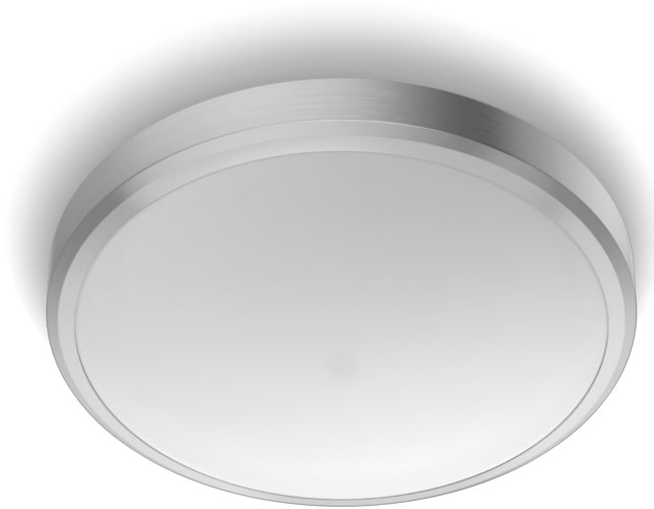

# PHILIPS

Doris  
plafondverlichting, 17 W

Plafondlampen

2700 K

Nikkel

Waterbestendig

8718699758929

## Comfortabel LED-licht dat aangenaam is voor je ogen

Philips LED-verlichting geeft licht dat is ontworpen voor het comfort van je ogen.