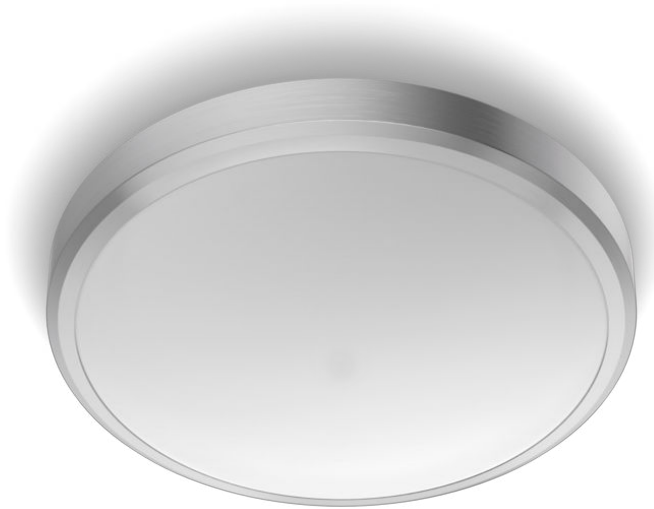

PHILIPS

Doris
plafondverlichting, 17 W

Plafondlampen

2700 K

Nikkel

Waterbestendig

8718699758929

Comfortabel LED-licht dat aangenaam is voor je ogen

Philips LED-verlichting geeft licht dat is ontworpen voor het comfort van je ogen.

Gemakkelijk te ervaren

- Eenvoudige installatie

Veiligheid

- Vochtbestendig

Eersteklas kwaliteit

- EyeComfort - licht dat prettig voor de ogen is
- Gemakkelijk te reinigen

Prestaties

- Lange levensduur tot wel 15.000 uur

Kenmerken

Eenvoudige installatie

Eenvoudig te installeren. Bevestig of hang de lamp aan de muur of het plafond, steek de stekker in het stopcontact en de lamp is klaar voor gebruik.

Lange levensduur tot wel 15.000 uur

Dankzij Philips LED-technologie gaat uw product tot wel 15.000 uur mee.

Specificaties

Lampkenmerken

- Beoogd gebruik: Binnen

Design en afwerking

- Kleur: Nikkel
- Materiaal: Metaal, Kunststof