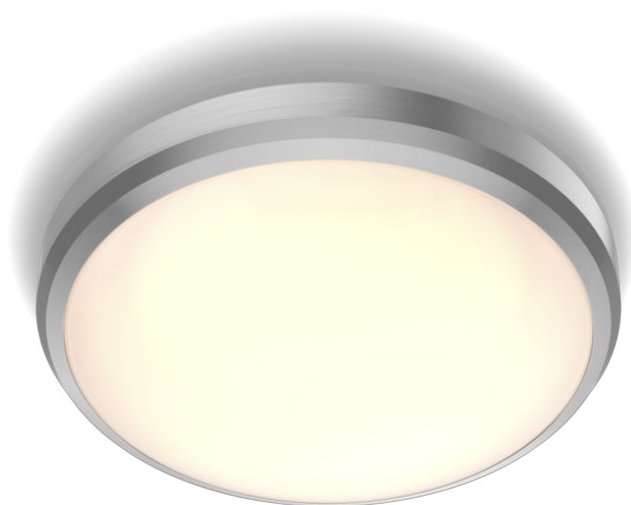

PHILIPS

Doris
plafondverlichting 6W

Plafondlampen

2700 K

Nikkel

Waterbestendig

8718699758820

Comfortabel LED-licht dat aangenaam is voor je ogen

Philips LED-verlichting geeft licht dat is ontworpen voor het comfort van je ogen.

Gemakkelijk te ervaren

- Eenvoudige installatie

Veiligheid

- Vochtbestendig

Eersteklas kwaliteit

- EyeComfort - licht dat prettig voor de ogen is
- Gemakkelijk te reinigen

Prestaties

- Lange levensduur tot wel 15.000 uur

Kenmerken

Eenvoudige installatie

Eenvoudig te installeren. Bevestig of hang de lamp aan de muur of het plafond, steek de stekker in het stopcontact en de lamp is klaar voor gebruik.

Lange levensduur tot wel 15.000 uur

Dankzij Philips LED-technologie gaat uw product tot wel 15.000 uur mee.

Specificaties

Lampkenmerken

- Beoogd gebruik: Binnen

Design en afwerking

- Kleur: Nikkel
- Materiaal: Metaal, Kunststof