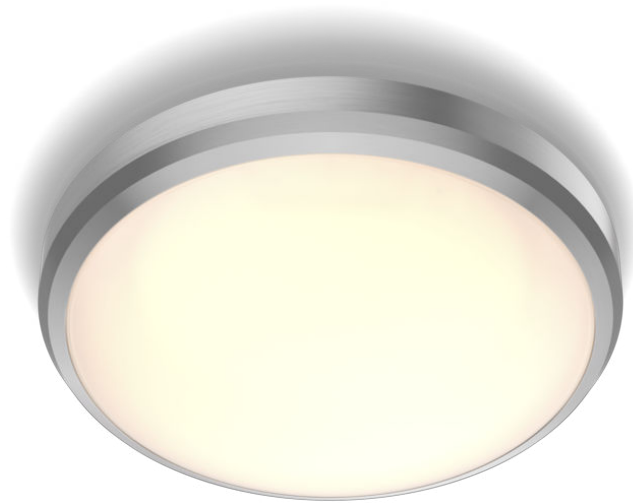

# PHILIPS

Doris  
plafondverlichting 6W

Plafondlampen

2700 K

Nikkel

Waterbestendig

8718699758820

## Comfortabel LED-licht dat aangenaam is voor je ogen

Philips LED-verlichting geeft licht dat is ontworpen voor het comfort van je ogen.