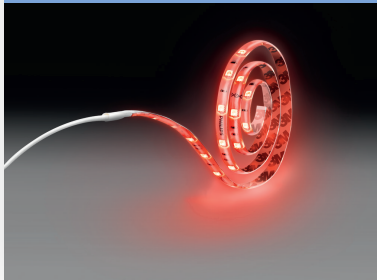

PHILIPS

Lichtstrip van 2 m

Lichtstrips

3500K

Transparant

8718696164273

Superieur in licht en stijl

Comfortabele Linear lamp voor jouw ruimte

Duurzaam en aantrekkelijk metaal voor een aantrekkelijke en duurzame investering.

Specificaties

Lampkenmerken

- Beoogd gebruik: Binnen

Design en afwerking

- Kleur: Transparant
- Materiaal: Kunststof

Duurzaamheid

Lichtkenmerken

- Bundelhoek: 110 graden
- Kleurconsistentie: 6 SDCM
- Kleurweergave-index (CRI): 80

Licht snoer/lightstrip

- Uitbreidbaarheid: Nee

Diversen

- Speciaal ontworpen voor: Slaapkamer, Woonkamer, Eetkamer, Keuken, Thuis kantoor, Hal
- Stijl: Contemporary
- Type: Lichtstrips
- EyeComfort: Nee