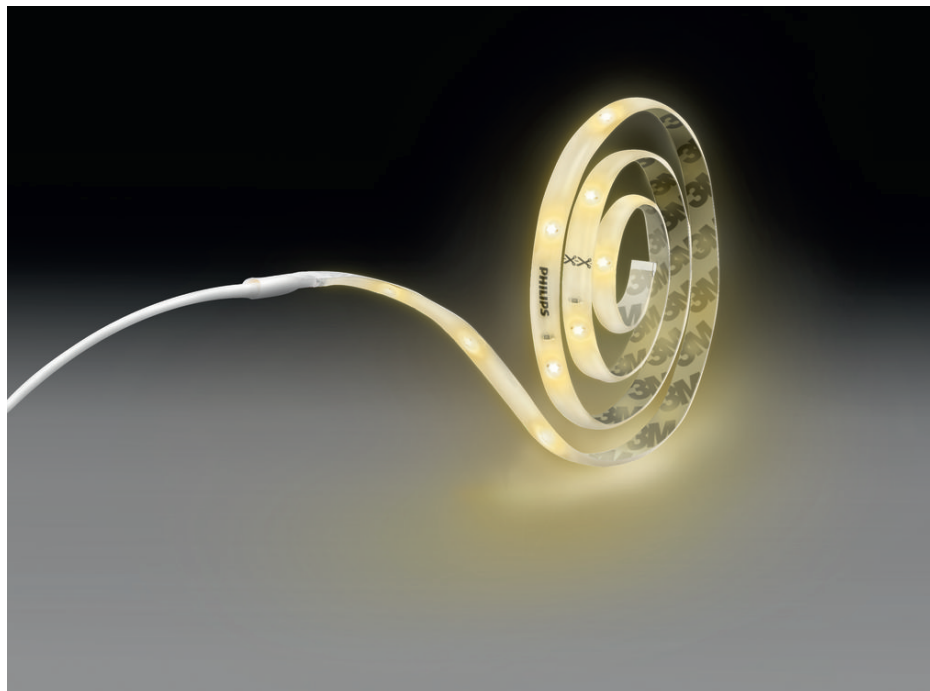

PHILIPS

Lichtstrip van 2 m

Lichtstrips

3500K

Transparant

8718696164273

Superieur in licht en stijl

Comfortabele Linear lamp voor jouw ruimte

Duurzaam en aantrekkelijk metaal voor een aantrekkelijke en duurzame investering.

Specificaties

Lampkenmerken

- Beoogd gebruik: Binnen

Design en afwerking

- Kleur: Transparant
- Materiaal: Kunststof

Duurzaamheid

Lichtkenmerken

- Bundelhoek: 110 graden
- Kleurconsistentie: 6 SDCM
- Kleurweergave-index (CRI): 80

Licht snoer/lightstrip

- Uitbreidbaarheid: Nee

Diversen

- Speciaal ontworpen voor: Slaapkamer, Woonkamer, Eetkamer, Keuken, Thuis kantoor, Hal
- Stijl: Contemporary
- Type: Lichtstrips
- EyeComfort: Nee

Andere eigenschappen

- Lampstroom: 100 mA
- Rendement: 87 lm/W

Afmetingen en gewicht van product

- Nettogewicht: 0,116 kg
- Hoogte: 0,26 cm
- Lengte: 200 cm
- Breedte: 0,8 cm

Service

- Garantie: 2 jaar

Technische specificaties