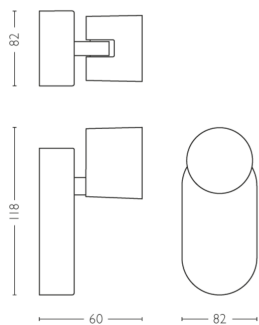

Hoe meer u dimt, hoe warmer het licht

Deze witte Philips Star opbouwspot met ingebouwde LED heeft een robuuste metalen uitvoering en de lichtbundel is gemakkelijk te richten, zodat u het licht precies daar kunt laten schijnen waar u het nodig hebt. Dankzij de ingebouwde WarmGlow LED-lamp in deze spot kiest u de juiste sfeer die past bij wat u doet. Hoe meer u dimt, hoe warmer en gezelliger het licht. De opbouwspot werkt met de meeste dimmers en bovendien garandeert Click!Fix een eenvoudige montage.

Gemakkelijke verlichting zonder zorgen

- Eenvoudige montage dankzij Click!FIX
- Bespaar energie met hoogwaardig LED-licht
- Lampen met een levensduur van tot wel 30 jaar
- Onmiddellijk helder licht na inschakelen
- Hoge lichtopbrengst: 500 lumen
- Ontworpen voor uw oogcomfort
- Geïntegreerde LED-lamp
- 5 jaar garantie voor zorgeloos gebruik

Veelzijdige verlichting voor elk moment van de dag

- Verander de sfeer met een draai aan de dimmer

Superieur ontwerp voor een optimaal lichteffect

- Duurzaam materiaal van hoge kwaliteit
- Draaibare spot voor maximale flexibiliteit
- De perfecte lichtbundel voor accentverlichting