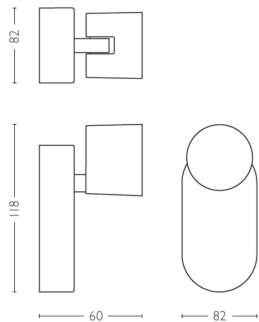

Hoe meer u dimt, hoe warmer het licht

Deze witte Philips Star opbouwspot met ingebouwde LED heeft een robuuste metalen uitvoering en de lichtbundel is gemakkelijk te richten, zodat u het licht precies daar kunt laten schijnen waar u het nodig hebt. Dankzij de ingebouwde WarmGlow LED-lamp in deze spot kiest u de juiste sfeer die past bij wat u doet. Hoe meer u dimt, hoe warmer en gezelliger het licht. De opbouwspot werkt met de meeste dimmers en bovendien garandeert Click!Fix een eenvoudige montage.

Gemakkelijke verlichting zonder zorgen

- Eenvoudige montage dankzij Click!FIX
- Bespaar energie met hoogwaardig LED-licht
- Lampen met een levensduur van tot wel 30 jaar
- Onmiddellijk helder licht na inschakelen
- Hoge lichtopbrengst: 500 lumen
- Ontworpen voor uw oogcomfort
- Geïntegreerde LED-lamp
- 5 jaar garantie voor zorgeloos gebruik

Veelzijdige verlichting voor elk moment van de dag

- Verander de sfeer met een draai aan de dimmer

Superieur ontwerp voor een optimaal lichteffect

- Duurzaam materiaal van hoge kwaliteit
- Draaibare spot voor maximale flexibiliteit
- De perfecte lichtbundel voor accentverlichting