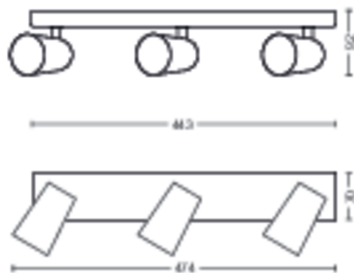

PHILIPS

Paisley plafond-/
wandspot, 3x

Plafond-/wandspots

Geen lamp

Aluminium

50573/48/PN