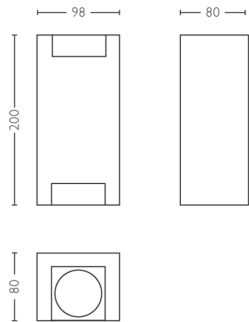

PHILIPS

Trowel wandlamp 5W
GU10 zonder lamp

myGarden

Geen lamp

Aluminium

Waterbestendig

17339/48/PN