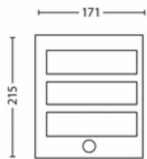

Altijd licht wanneer u thuiskomt

Deze geweldige Philips Python LED-wandlamp voor buiten is gemaakt van roestvrij staal en geeft volop diffuus warmwit licht dat de muur omhoog en omlaag verlicht. De slimme voorpanelen bieden extra verlichting, terwijl de bewegingssensor de veiligheid vergroot.

Duurzame lichtoplossingen

- Energiezuinig
- LED-lamp van topkwaliteit
- Lange levensduur - tot 25 jaar
- Warmwit licht
- Philips biedt standaard een garantie van 5 jaar op deze geïntegreerde LED-binnenverlichting.

Ontworpen voor uw tuin

- Inclusief bewegingssensor voor gemak en gemoedsrust
- IP44 - weerbestendig