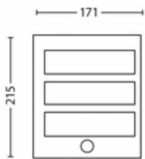

Altijd licht wanneer u thuiskomt

Deze geweldige Philips Python LED-wandlamp voor buiten is gemaakt van roestvrij staal en geeft volop diffuus warmwit licht dat de muur omhoog en omlaag verlicht. De slimme voorpanelen bieden extra verlichting, terwijl de bewegingssensor de veiligheid vergroot.

Duurzame lichtoplossingen

- Energiezuinig
- LED-lamp van topkwaliteit
- Lange levensduur - tot 25 jaar
- Warmwit licht
- Philips biedt standaard een garantie van 5 jaar op deze geïntegreerde LED-binnenverlichting.

Ontworpen voor uw tuin

- Inclusief bewegingssensor voor gemak en gemoedsrust
- IP44 - weerbestendig