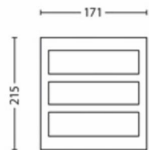

Geniet van een prachtig verlichte tuin

Deze gewelfde Philips Python LED-wandlamp voor buiten is gemaakt van puur roestvrij staal en geeft volop diffuus warmwit licht dat de muur omhoog en omlaag verlicht. De sierlijke voorpanelen vormen een slim designelement dat nog eens extra verlichting biedt.

Duurzame lichtoplossingen

- Energiezuinig
- LED-lamp van topkwaliteit
- Lange levensduur - tot 25 jaar
- Warmwit licht
- Philips biedt standaard een garantie van 5 jaar op deze geïntegreerde LED-binnenverlichting.

Ontworpen voor uw tuin

- IP44 - weerbestendig