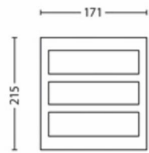

Geniet van een prachtig verlichte tuin

Deze gewelfde Philips Python LED-wandlamp voor buiten is gemaakt van puur roestvrij staal en geeft volop diffuus warmwit licht dat de muur omhoog en omlaag verlicht. De sierlijke voorpanelen vormen een slim designelement dat nog eens extra verlichting biedt.

Duurzame lichtoplossingen

- Energiezuinig
- LED-lamp van topkwaliteit
- Lange levensduur - tot 25 jaar
- Warmwit licht
- Philips biedt standaard een garantie van 5 jaar op deze geïntegreerde LED-binnenverlichting.

Ontworpen voor uw tuin

- IP44 - weerbestendig