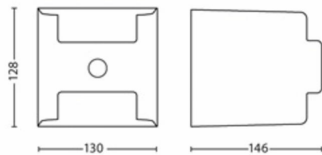

Ontworpen voor uw tuin

- Inclusief bewegingssensor voor gemak en gemoedsrust
- IP44 - weerbestendig