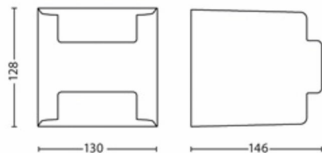

Ontworpen voor uw tuin

- IP44 - weerbestendig