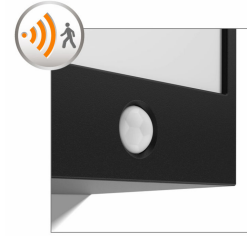

Bewegingsensor inbegrepen

De meegeleverde bewegingsensor verwelkomt u bij thuiskomst en laat weten of er bezoek aankomt. Als de sensor beweging detecteert, wordt het licht automatisch ingeschakeld.