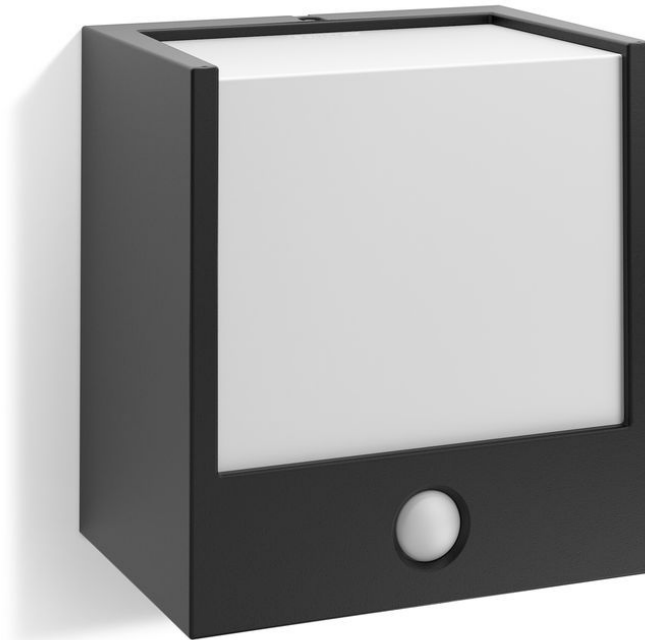

# PHILIPS

Macaw wandlamp  
3,5W

myGarden

2700 K

Zwart

Waterbestendig

17317/30/16

## Geniet van een prachtig verlichte tuin

De kubusvormige Philips myGarden Macaw-wandlamp met een look van geborsteld roestvrij staal voegt een modernistisch accent toe aan uw tuinmuur. De bewegingssensor en het hoogwaardige licht uit het grote venster zorgen voor verlichting waar dat nodig is.