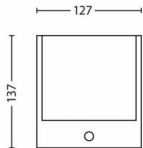

PHILIPS

Macaw wandlamp
3,5W

myGarden

2700 K

Zwart

Waterbestendig

17317/30/16