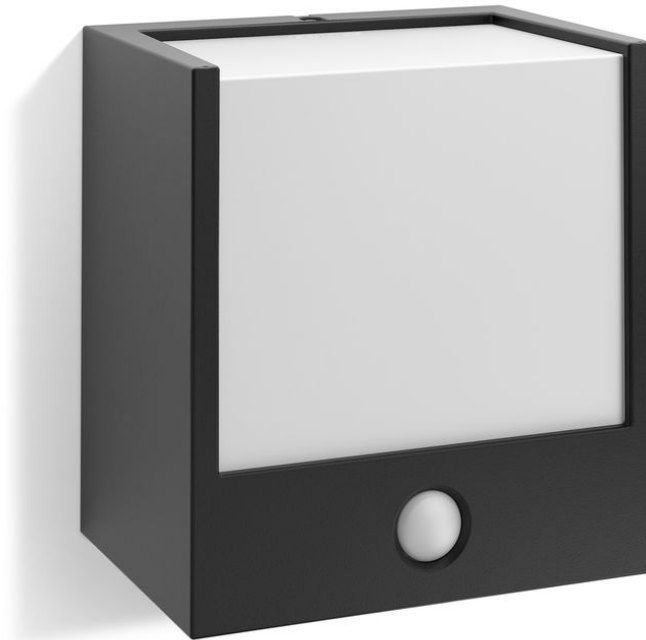

# PHILIPS

Macaw wandlamp  
3,5W

myGarden

2700 K

Zwart

Waterbestendig

17317/30/16

## Geniet van een prachtig verlichte tuin

De kubusvormige Philips myGarden Macaw-wandlamp met een look van geborsteld roestvrij staal voegt een modernistisch accent toe aan uw tuinmuur. De bewegingssensor en het hoogwaardige licht uit het grote venster zorgen voor verlichting waar dat nodig is.

## Energiezuinig

Deze energiebesparende Philips lamp verbruikt minder stroom dan traditionele lichtbronnen. Zo bespaart u op uw energierekening en draagt u bij aan een beter milieu.