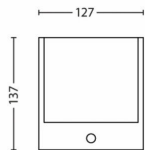

PHILIPS

Macaw wandlamp
3,5W

myGarden

2700 K

Zwart

Waterbestendig

17317/30/16