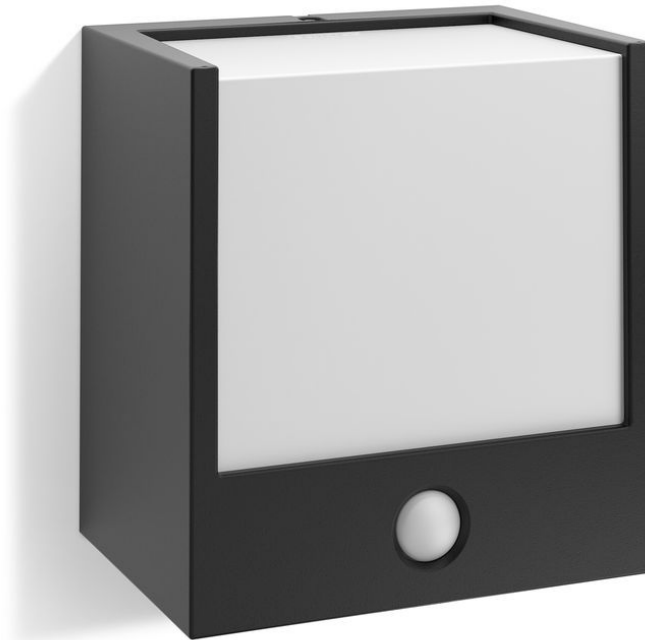

PHILIPS

Macaw wandlamp
3,5W

myGarden

2700 K

Zwart

Waterbestendig

17317/30/16

Geniet van een prachtig verlichte tuin

De kubusvormige Philips myGarden Macaw-wandlamp met een look van geborsteld roestvrij staal voegt een modernistisch accent toe aan uw tuinmuur. De bewegingssensor en het hoogwaardige licht uit het grote venster zorgen voor verlichting waar dat nodig is.

- Inclusief bewegingssensor voor gemak en gemoedsrust
- IP44 - weerbestendig

Kenmerken

Energiezuinig

Deze energiebesparende Philips lamp verbruikt minder stroom dan traditionele lichtbronnen. Zo bespaart u op uw energierekening en draagt u bij aan een beter milieu.

LED-lamp van topkwaliteit

De LED-technologie die in deze Philips-lamp is geïntegreerd, is een unieke door Philips ontwikkelde oplossing. De lamp kan onmiddellijk worden ingeschakeld, biedt een optimale lichtopbrengst en brengt levendige kleuren in uw huis.