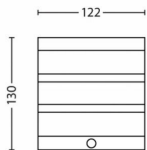

PHILIPS

Calgary wandlamp
3,5W

myGarden

2700 K

Roestvast staal

Waterbestendig

17315/47/16