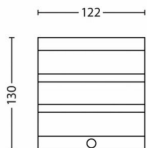

PHILIPS

Calgary wandlamp
3,5W

myGarden

2700 K

Roestvast staal

Waterbestendig

17315/47/16