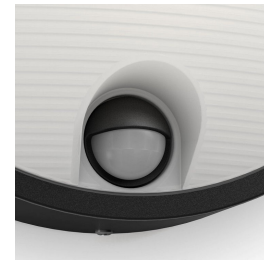

Bewegingssensor inbegrepen

De meegeleverde bewegingssensor verwelkomt u bij thuiskomst en laat weten of er bezoek aankomt. Als de sensor beweging detecteert, wordt het licht automatisch ingeschakeld.