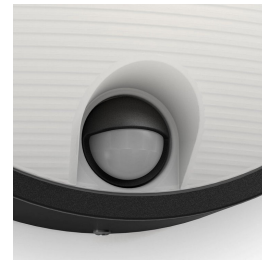

Bewegingsensor inbegrepen

De meegeleverde bewegingsensor verwelkomt u bij thuiskomst en laat weten of er bezoek aankomt. Als de sensor beweging detecteert, wordt het licht automatisch ingeschakeld.