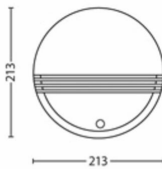

Altijd licht wanneer u thuiskomt

De zwarte uitvoering van de Philips Yarrow LED-buitenwandlamp is vervaardigd van hoogwaardig synthetisch materiaal en heeft een bewegingssensor voor veiligheid. Het koepelvormige design met drie kenmerkende strepen verlicht buitenruimten met sterk, maar diffuus warmwit licht.

Duurzame lichtoplossingen

- Energiezuinig
- LED-lamp van topkwaliteit
- Lange levensduur - tot 25 jaar
- Warmwit licht
- Philips biedt standaard een garantie van 5 jaar op deze geïntegreerde LED-binnenverlichting.

Ontworpen voor uw tuin

- Inclusief bewegingssensor voor gemak en gemoedsrust
- IP44 - weerbestendig