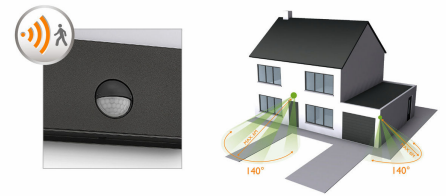

Bewegingsensor inbegrepen

De meegeleverde bewegingsensor verwelkomt u bij thuiskomst en laat weten of er bezoek aankomt. Als de sensor beweging detecteert, wordt het licht automatisch ingeschakeld.