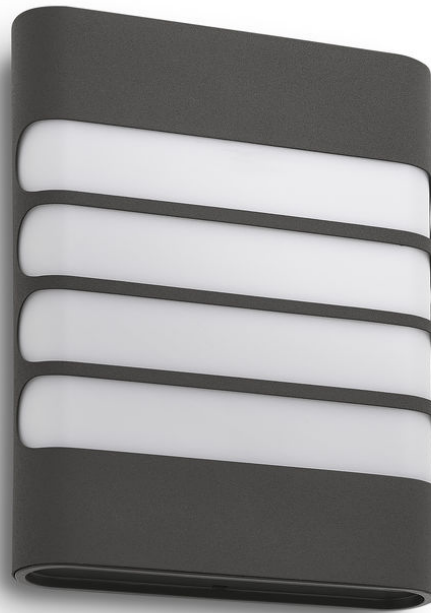

PHILIPS

Raccoon wandlamp
4W

myGarden

2700 K

Antraciet

Waterbestendig

17273/93/16

Geniet van een prachtig verlichte tuin

De Philips myGarden Raccoon wandlamp in getextureerd antraciet zorgt voor krachtige buitenverlichting. LED-lampen, synthetische materialen en het minimalistische design geven uw buitenruimte een moderne uitstraling.

Ontworpen voor uw tuin

- IP44 - weerbestendig

Kenmerken

Energiezuinig

Deze energiebesparende Philips lamp verbruikt minder stroom dan traditionele lichtbronnen. Zo bespaart u op uw energierekening en draagt u bij aan een beter milieu.