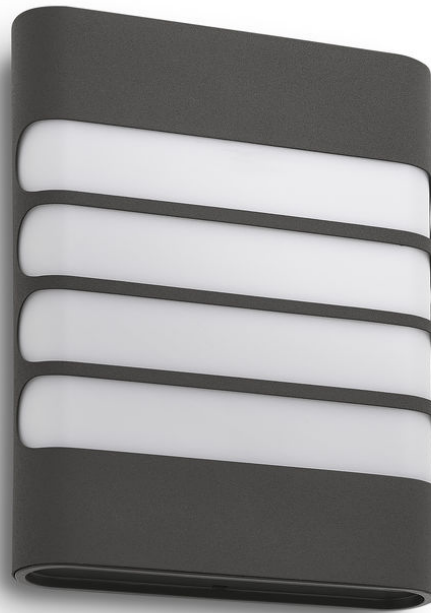

PHILIPS

Raccoon wandlamp
4W

myGarden

2700 K

Antraciet

Waterbestendig

17273/93/16

Geniet van een prachtig verlichte tuin

De Philips myGarden Raccoon wandlamp in getextureerd antraciet zorgt voor krachtige buitenverlichting. LED-lampen, synthetische materialen en het minimalistische design geven uw buitenruimte een moderne uitstraling.

Ontworpen voor uw tuin

- IP44 - weerbestendig

Kenmerken

Energiezuinig

Deze energiebesparende Philips lamp verbruikt minder stroom dan traditionele lichtbronnen. Zo bespaart u op uw energierekening en draagt u bij aan een beter milieu.

LED-lamp van topkwaliteit

De LED-technologie die in deze Philips-lamp is geïntegreerd, is een unieke door Philips ontwikkelde oplossing. De lamp kan onmiddellijk worden ingeschakeld, biedt een optimale lichtopbrengst en brengt levendige kleuren in uw huis.