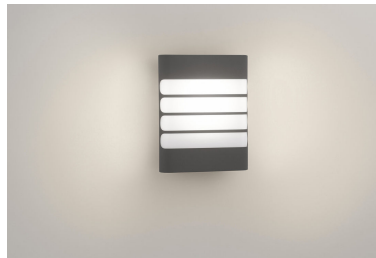

Warmwit licht

Licht kan verschillende kleurtemperaturen hebben, die worden aangegeven in de eenheid Kelvin (K). Lampen met een lage Kelvin-waarde produceren een warmer, gezelliger licht, terwijl lampen met een hoge Kelvin-waarde een koeler, meer energiek licht produceren. Deze lamp van Philips geeft warmwit licht voor een gezellige sfeer.