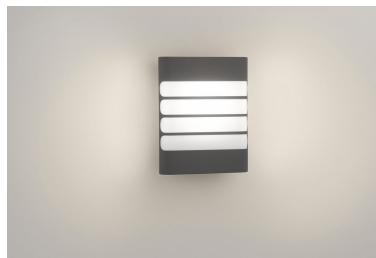

Warmwit licht

Licht kan verschillende kleurtemperaturen hebben, die worden aangegeven in de eenheid Kelvin (K). Lampen met een lage Kelvin-waarde produceren een warmer, gezelliger licht, terwijl lampen met een hoge Kelvin-waarde een koeler, meer energiek licht produceren. Deze lamp van Philips geeft warmwit licht voor een gezellige sfeer.